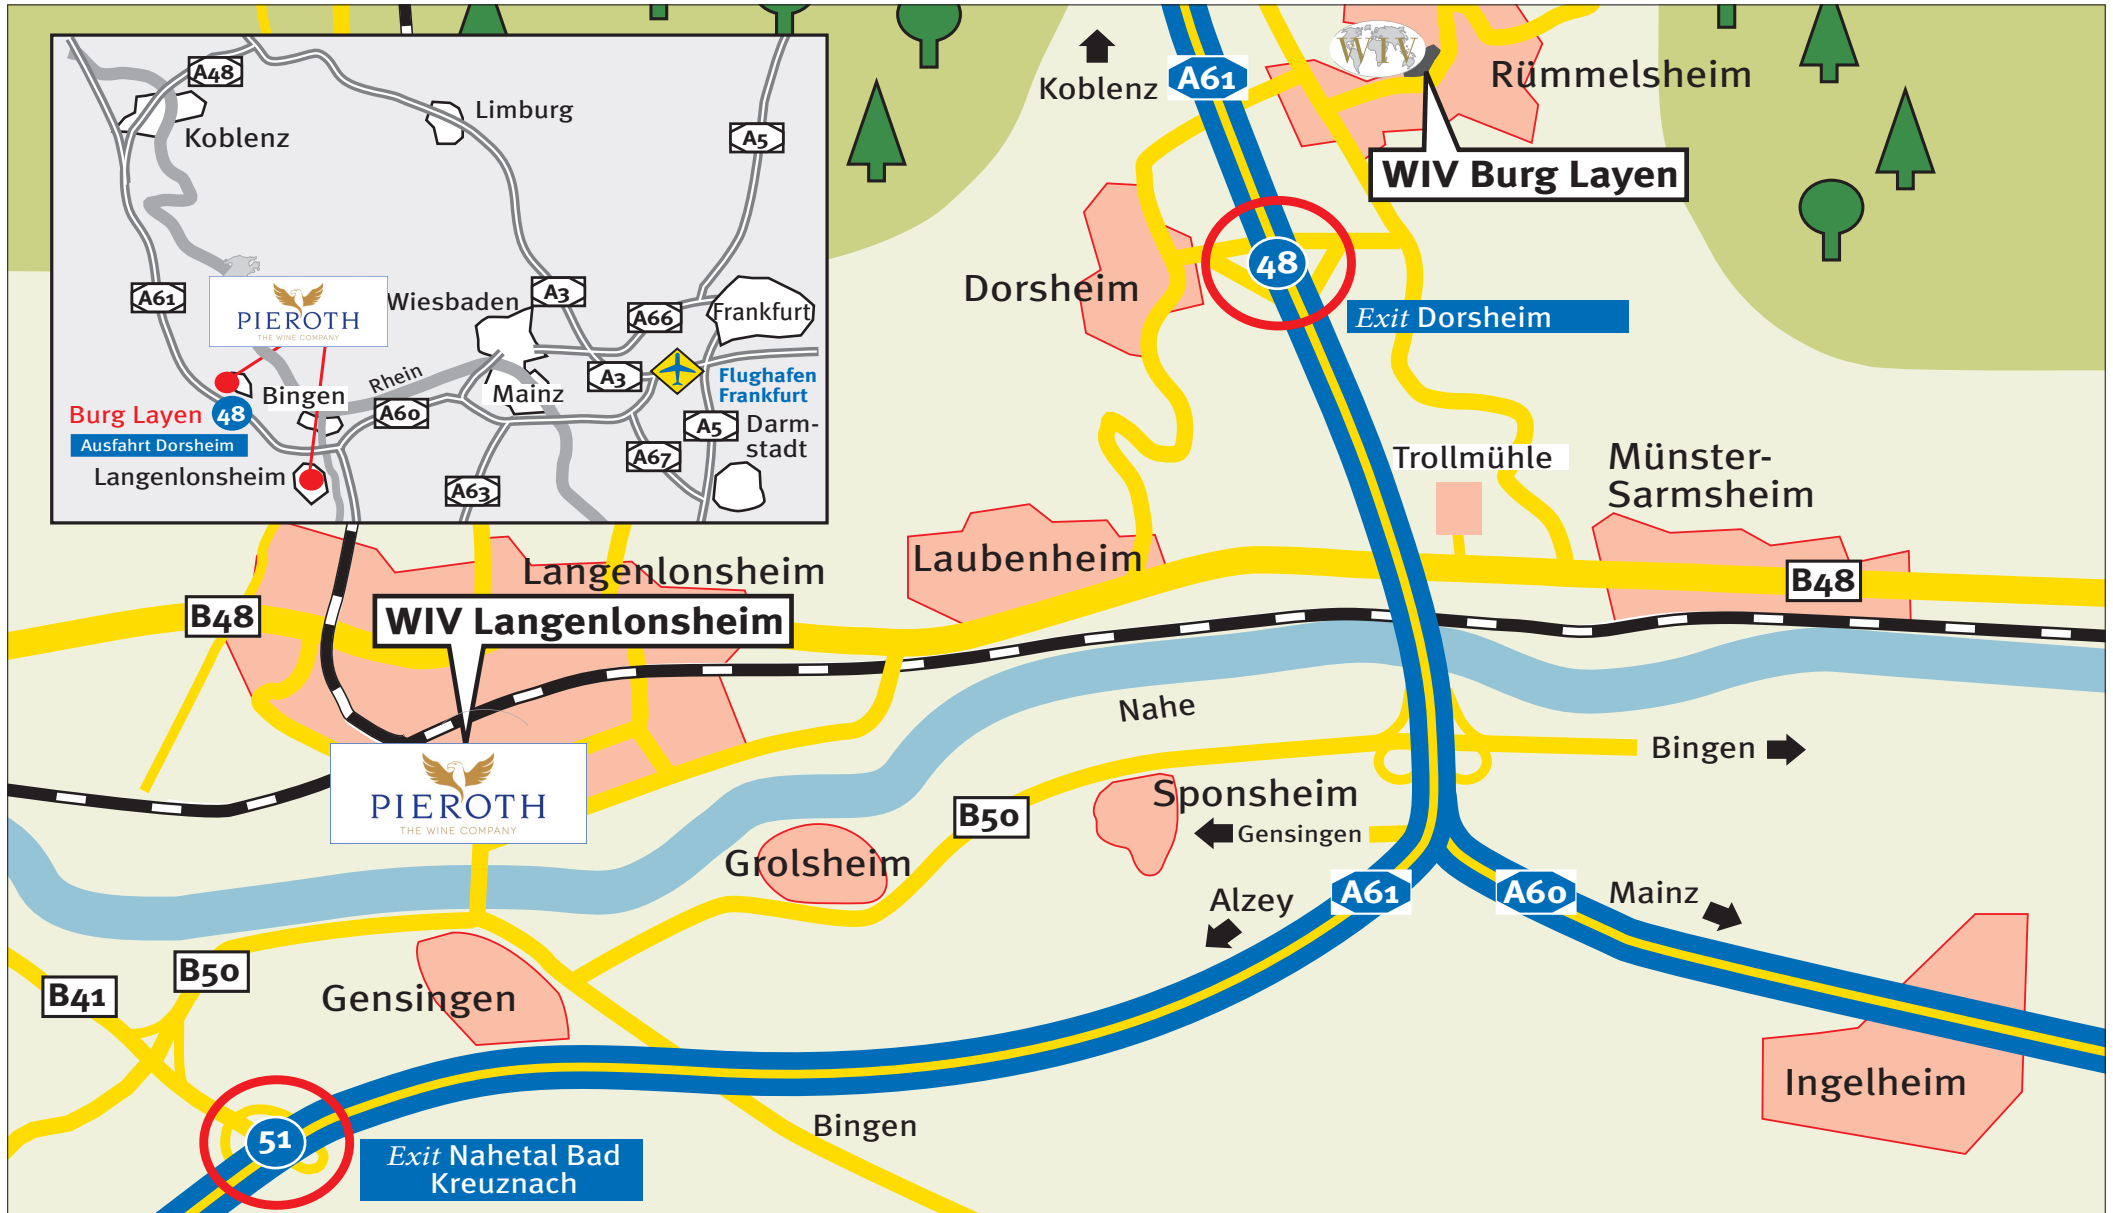

# Directions

## PIEROTH WEIN AG

Burg Layen 1  
D - 55452 Burg Layen / Germany  
[www.pieroth.com](http://www.pieroth.com)

An den Nahewiesen 1 + 4 / Industriegebiet  
D - 55450 Langenlonsheim

Phone: +49 (0) 6721 - 965 0  
e-mail: [info@pieroth.com](mailto:info@pieroth.com)